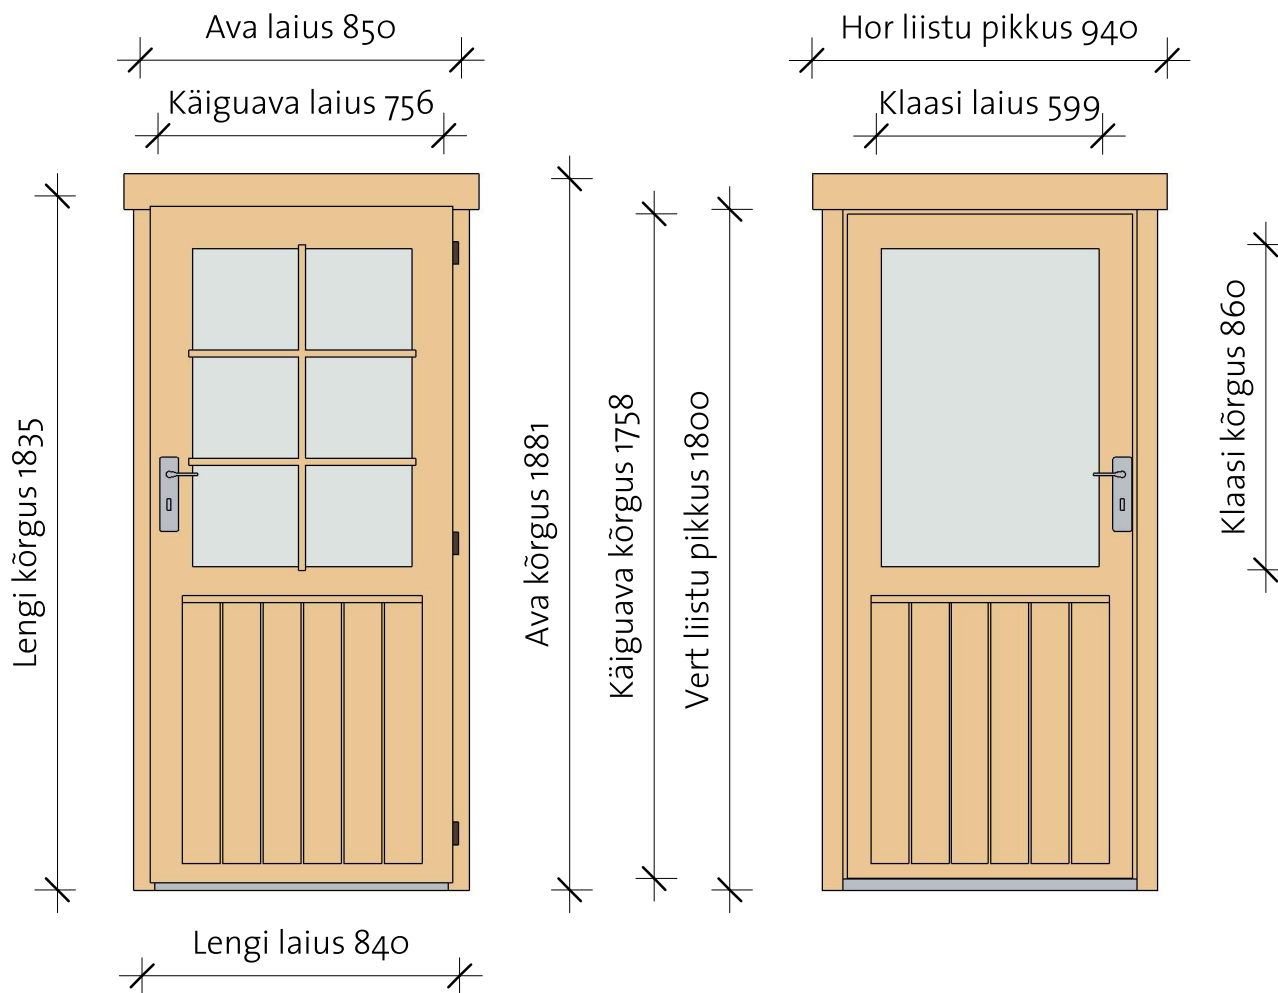

Basic doors 28

Basic door 4 right / left

Parem / Vaade väljast

Parem / Vaade seest

- Lengi sügavus 28 mm
- Materjal - liimpuit, kuusk
- Piirdelauad kahel pool
- Külgmised piirdelauad lengi alumise servaga tasa
- Avaneb väljapoole
- Tavaklaas 4 mm
- Mantel uks

- Polthinged
- Lukustatav
- Prosspulgad
- Lävepakk roostevabast plekist

Basic door 4			
Model	Type	Width	Height
BD4R	Basic door 4 right	840	1835
BD4L	Basic door 4 left	840	1835
DCB6	Door crossbar 6		1X